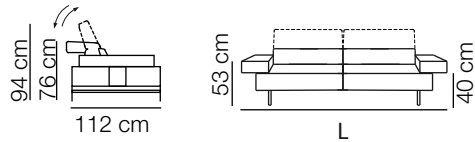

Dimensioni

Dimensions

Profondità seduta - Seat depth : 58 cm

Larghezza braccio - Arm width : 35 cm

Piedi

Acciaio h. 17 cm
Metallo Verniciato col. RAL h. 17 cm

Legs

Steel h. 17 cm
Metal varnished col. RAL h. 17 cm